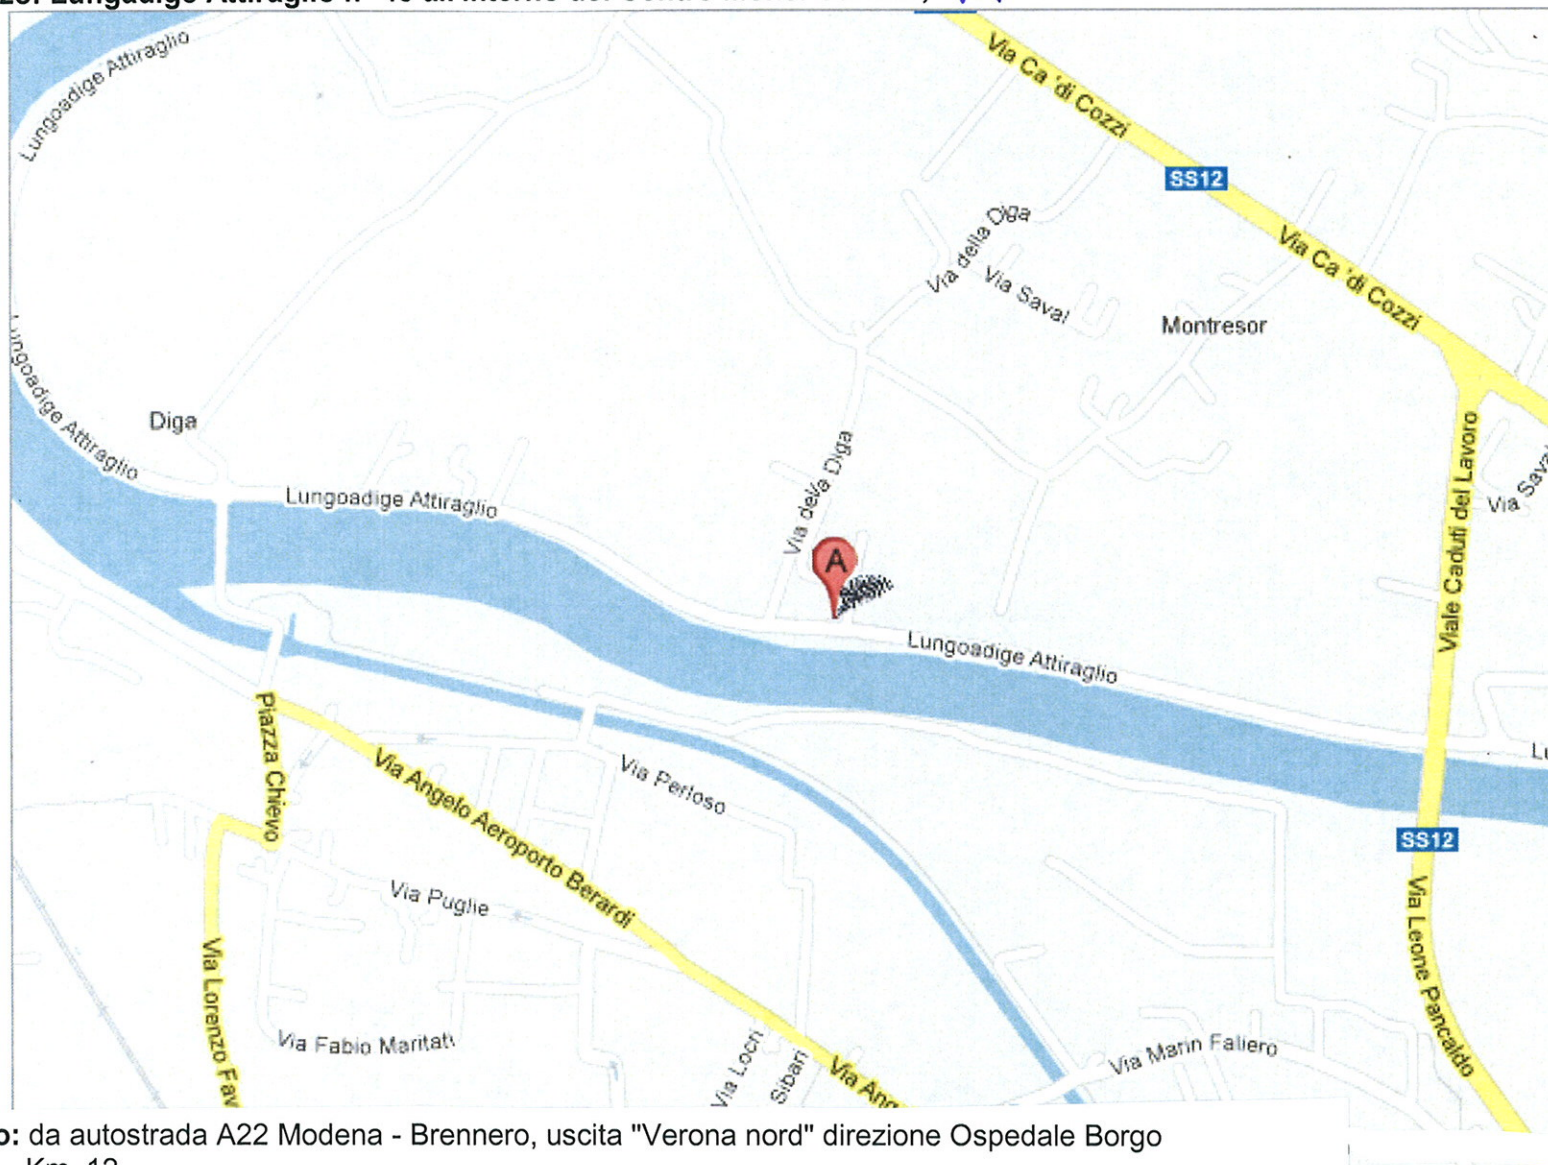

Come raggiungere il CUM (centro unitario missionario)

Indirizzo: Lungadige Attraglio n° 45 all'interno del Centro Mons. Carraro, - VR

In auto: da autostrada A22 Modena - Brennero, uscita "Verona nord" direzione Ospedale Borgo Trento - Km. 12

bus n. 21 da lunedì a venerdì, marciapiede D, in direzione Parona, nei seguenti orari: 07,35 -08,35 - 12,35 e 15,15 arriva direttamente davanti al Centro Carraro.

da lunedì a sabato, ogni venti minuti, scendere alla terza fermata di VIA CA di COZZI 53, attraversare la strada ed imboccare la via per "Corte Molon" seguendo le indicazioni per il CUM.

bus n. 93 serale e festivo, marciapiede D, in direzione Parona (istruzioni come sopra).